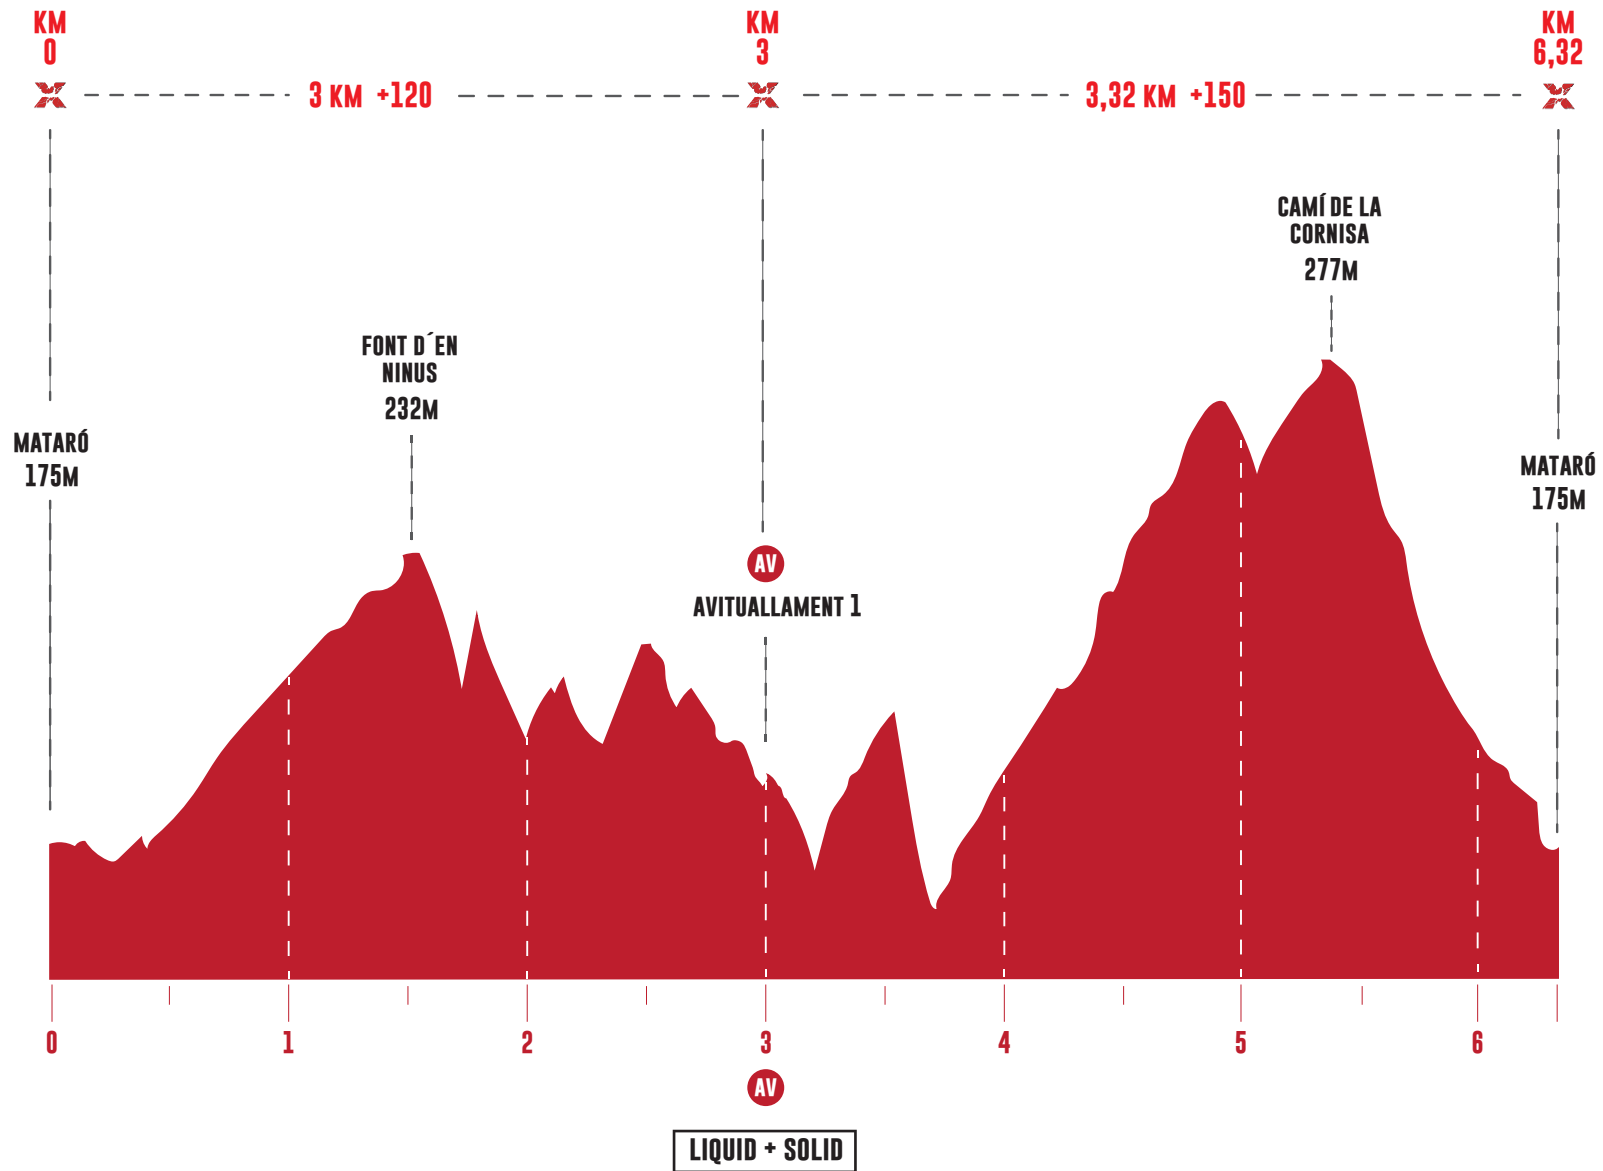

SHORT
DISTANCIA: 6,32
DESNIVELL: +270

SORTIDA: 09:30
1ER CORREDOR: 10:00

AV AVITUALLAMENT