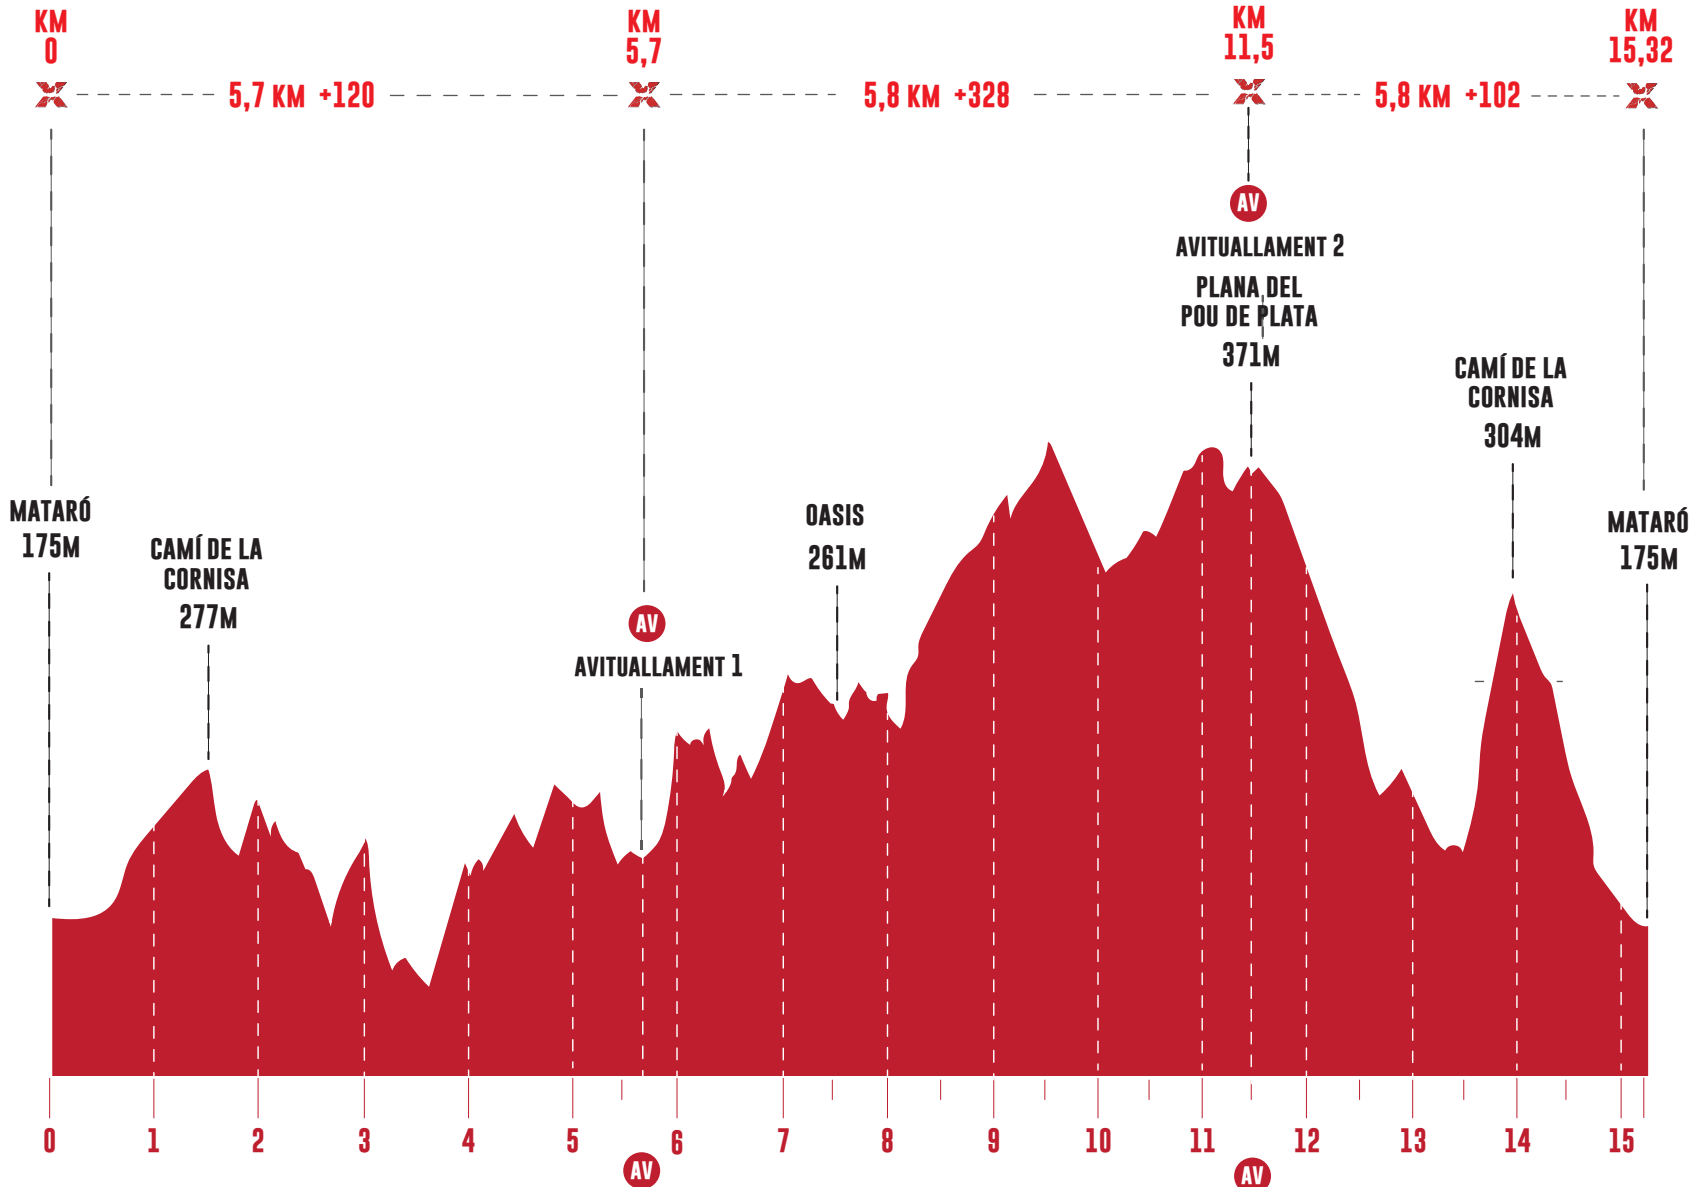

SHORT
DISTANCIA: 15,32
DESNIVELL: +550

SORTIDA: 09:30
1ER CORREDOR: 10:30

AVITUALLAMENT

LIQUID + SOLID

LIQUID + SOLID