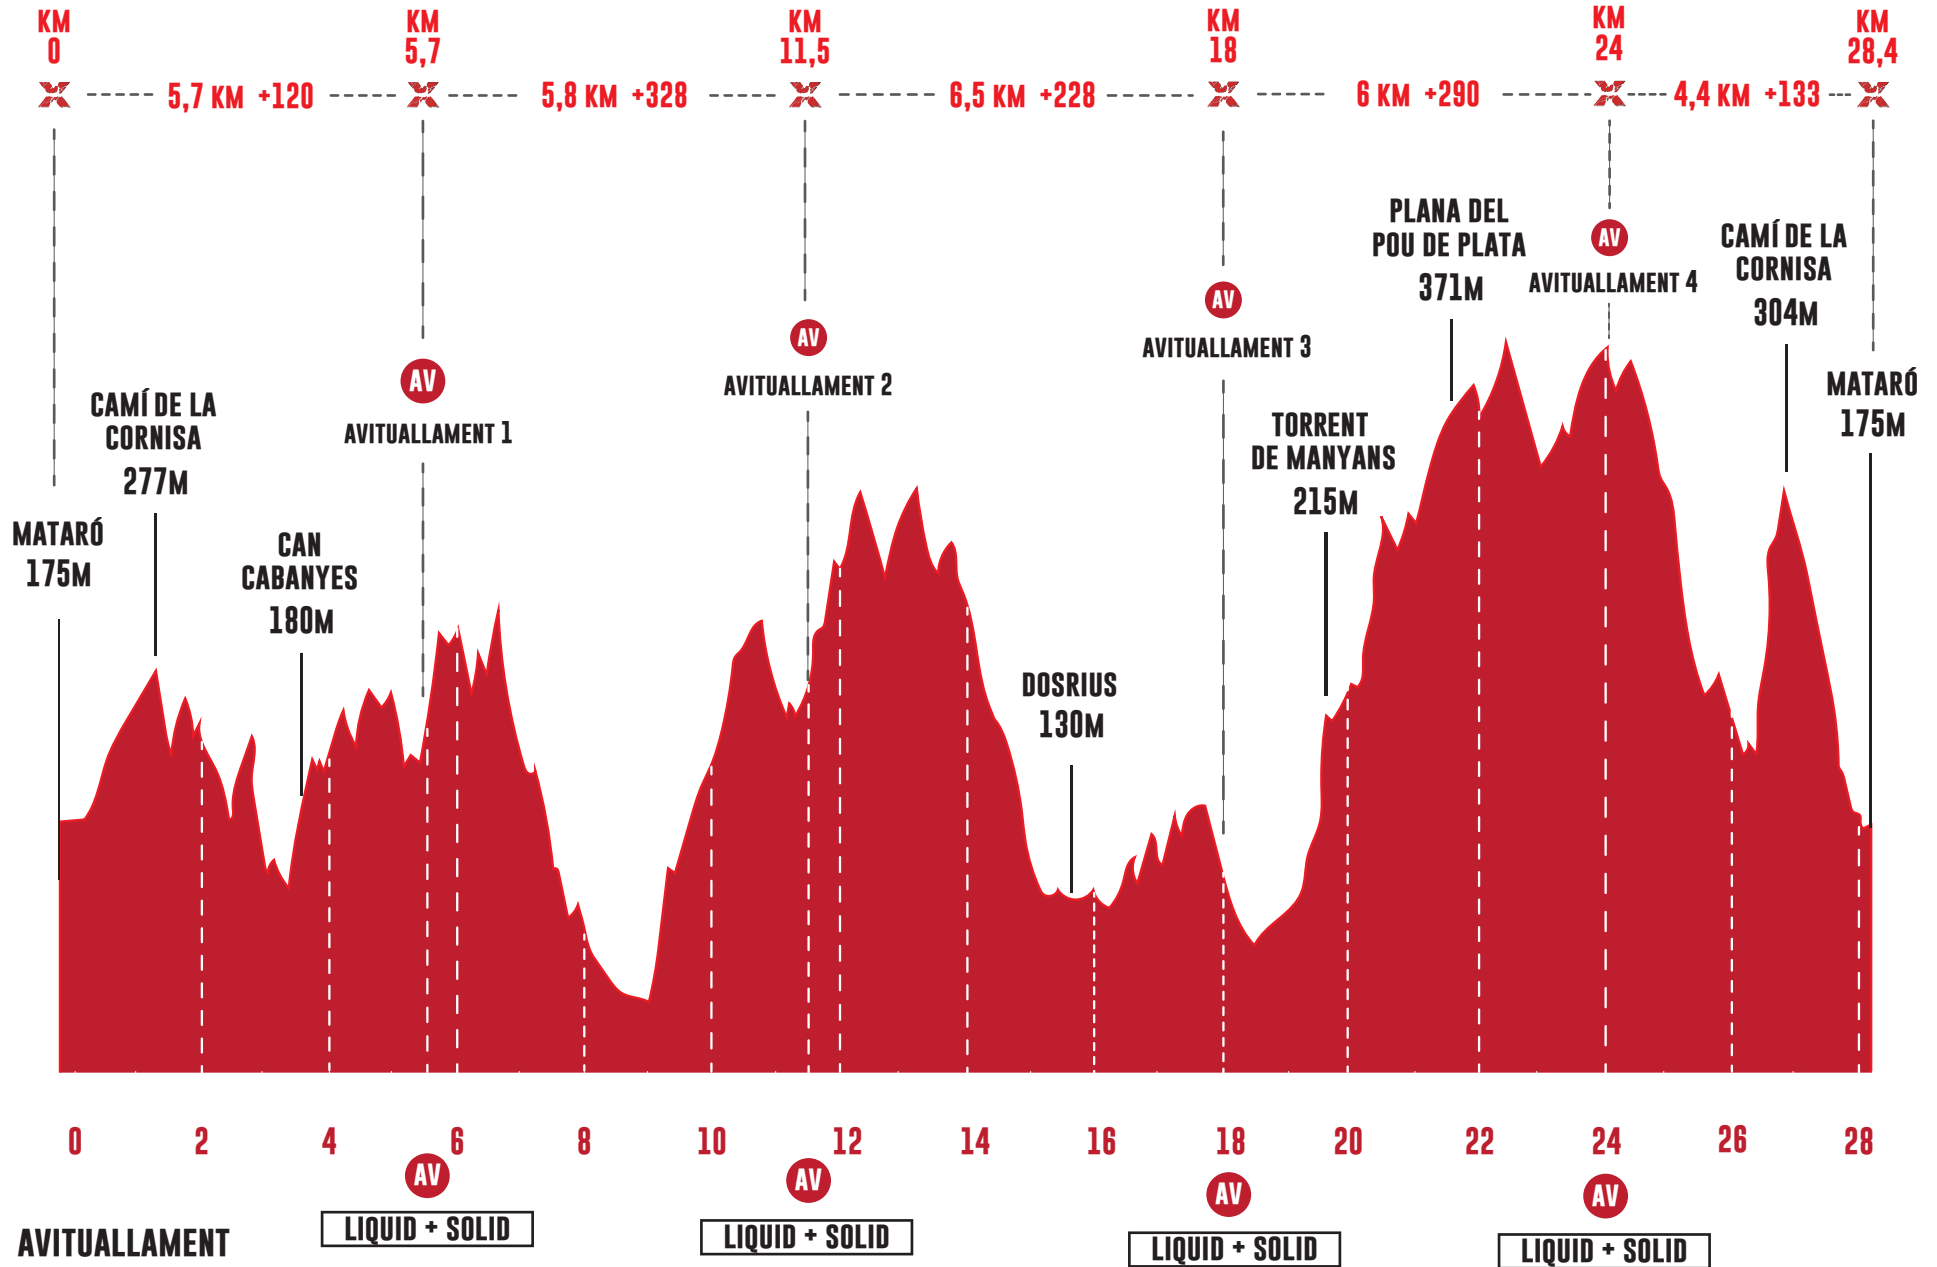

**XTREM**  
DISTANCIA: 28,4  
DESNIVELL: +1113

SORTIDA: 09:00  
1ER CORREDOR: 11:00

**AV** AVITUALLAMENT

**LIQUID + SOLID**

**LIQUID + SOLID**

**LIQUID + SOLID**

**LIQUID + SOLID**